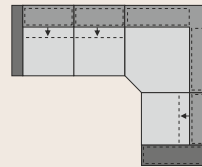

**Auszug aus dem Typenplan** Alle Maße ca. Maße B/H/T in cm. Zwei Sitzhöhen: Normalhöhe 43cm (Standard) und Komforthöhe 46 cm. Optionale Funktionen: Schwenkrücken mit Kopfteilverstellung, Kopfteilverstellung bei der Trapezecke und Armteilverstellung für Armvariante A.

## Eckkombination

Longchair AL A links, 1-Sitzer ohne AL, 1-Sitzer AL B rechts 305/90/182 cm

1-Sitzer AL B links, 1-Sitzer ohne AL, Longchair AL A rechts, mit Funktion 305/90-106/182 cm

1-Sitzer AL A links, Trapezecke, 1-Sitzer ohne AL, 1-Sitzer AL B rechts 316/90/254 cm

1-Sitzer AL B links, 1-Sitzer ohne AL, Trapezecke, 1-Sitzer AL A rechts, mit Funktion 316/90-106/254 cm

Megasofa mit AL B 2-teilig, Sitzbreite 105 cm 260/90-106/124 cm

Loveseat mit AL B Sitzbreite 88 cm 142/90-106/143-158 cm